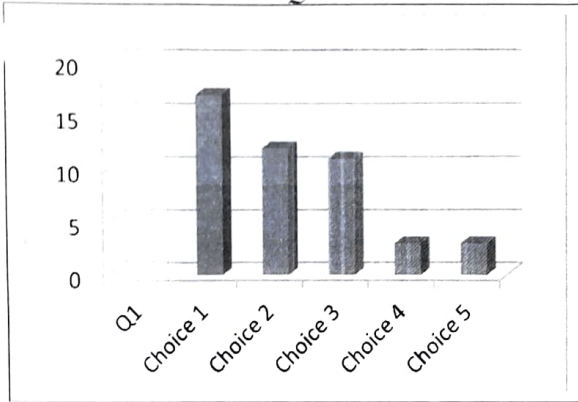

Student Satisfaction Survey 2021-22

Graphical Presentation

Choice 1 indicates highest marks and Choice 5 indicates lowest marks

Que 1